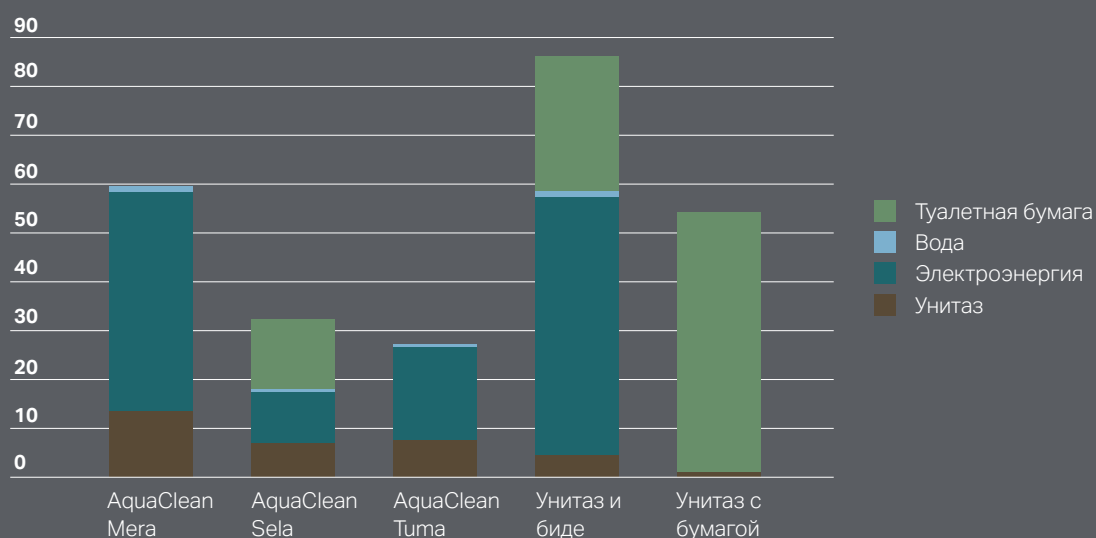

Дополнительные расходы на электричество и воду унитаза-биде, сопоставимы со стоимостью туалетной бумаги при использовании обычного унитаза. Индивидуальные настройки изделий Geberit AquaClean позволяют дополнительно экономить электроэнергию и уменьшать воздействие на окружающую среду. В режиме ожидания (энергосберегающий режим) все изделия AquaClean потребляют не более 0,5 Вт. Все модели AquaClean имеют энергосберегающий режим и соответствуют европейским требованиям экологического дизайна (Директива ErP).

СРАВНЕНИЕ УНИТАЗОВ-БИДЕ GEBERIT AQUACLEAN С ОБЫЧНЫМИ УНИТАЗАМИ, ПРЕДПОЛАГАЮЩИМИ ИСПОЛЬЗОВАНИЕ ТУАЛЕТНОЙ БУМАГИ, И БИДЕ

На диаграмме показано воздействие на окружающую среду в соответствии с методом IMPACT World+.