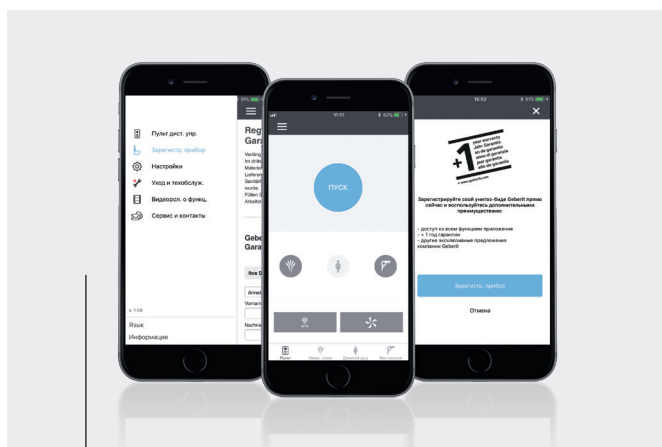

20

GEBERIT AQUACLEAN SELA
Восхитительно стильный.

34

**ПРОСТОЕ И БЫСТРОЕ
ПРЕВРАЩЕНИЕ В СПА**
Решения для любых ванных комнат.

24

GEBERIT AQUACLEAN TUMA
Свежесть и комфорт для каждого.

36

КАЧЕСТВО НА ДОЛГИЕ ГОДЫ
Гарантия и множество дополнительных преимуществ.