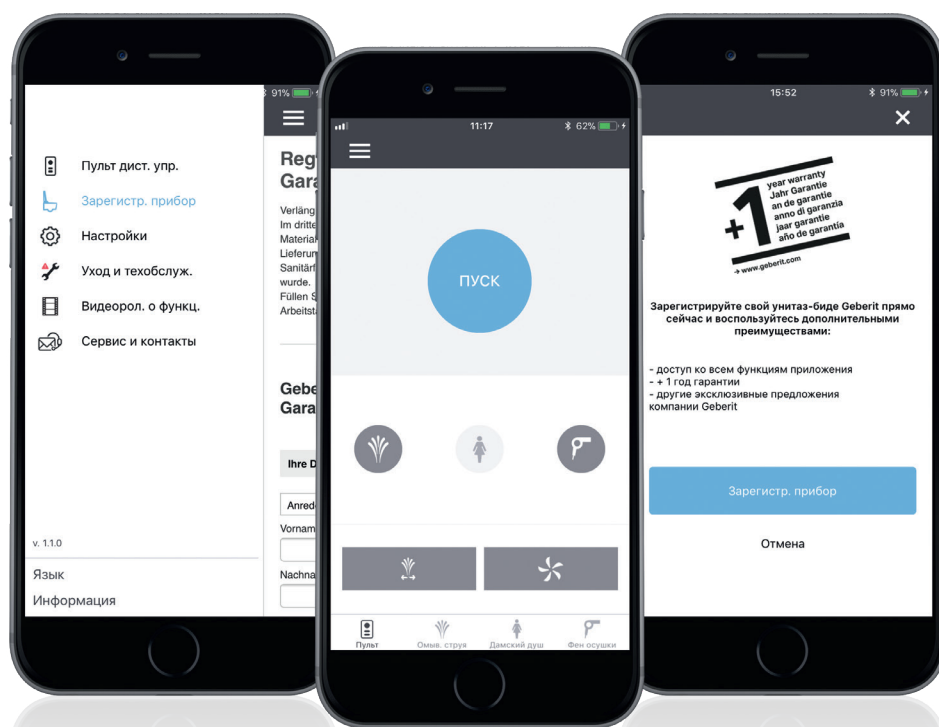

Положение подключения к водопроводу для крышек-биде Geberit AquaClean

Положение подключения к водопроводу, скрытое, для установки унитаза-биде Geberit AquaClean

Пример установки инсталляции Geberit Duofix с системой очистки воздуха с бесконтактной клавишей смыва Geberit Sigma80 или Sigma10.

Или же просто продлите гарантийный период на год с помощью нового приложения Geberit AquaClean. Кроме удобного управления унитазами-биде AquaClean, со смартфона можно также очень просто зарегистрировать изделие.